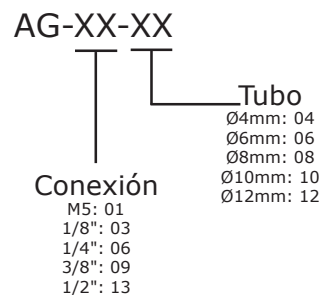

Accesorio Giratorio para Conexiones instantáneas

Modelos

Tubo de Poliuretano calibrado para Conexiones instantáneas

Modelos

Racord para Manguera

Modelos