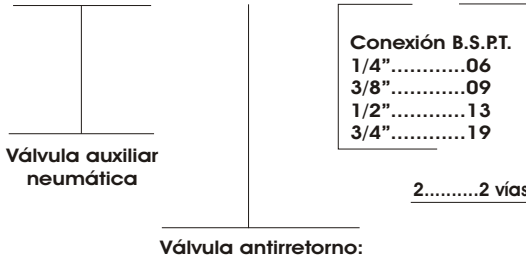

VÁLVULAS ANTIRRETORNO

VAN - 353 - XX - 2

VÁLVULAS DE ESCAPE RÁPIDO

VAN - 354 - XX - 2

MODELO 1/2"

REGULADOR DE CAUDAL UNIDIRECCIONAL (acodado)

VCA - 100 - XX - 2

	EE	A	B	C	D	E	KK
1/8"	8	37,5	18	9	15,8	1/8"	
1/4"	11	47	22,5	11	19	1/4"	
3/8"	15	65	39	14,5	25,4	1/2"	