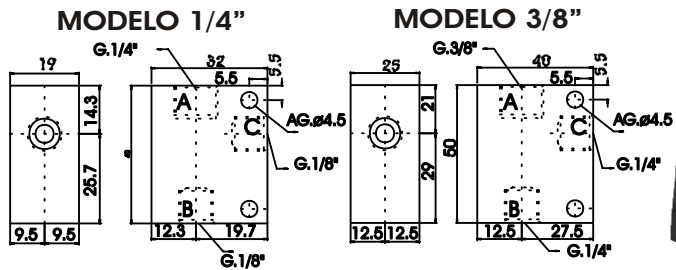

VÁLVULAS ANTIRRETORNO

VAN - 353 - XX - 2

VÁLVULAS DE ESCAPE RÁPIDO

VAN - 354 - XX - 2

MODELO 1/2"

REGULADOR DE CAUDAL UNIDIRECCIONAL (acodado)

VCA - 100 - XX - 2

	EE	A	B	C	D	E	KK
1/8"	8	37,5	18	9	15,8	1/8"	
1/4"	11	47	22,5	11	19	1/4"	
3/8"	15	65	39	14,5	25,4	1/2"	