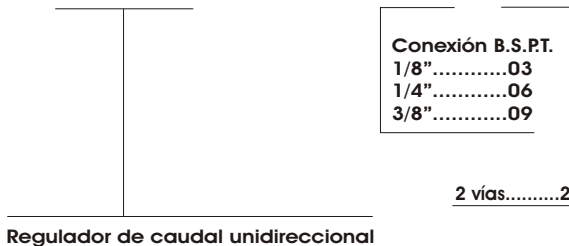

VÁLVULAS ANTIRRETORNO

VAN - 353 - XX - 2

VÁLVULAS DE ESCAPE RÁPIDO

VAN - 354 - XX - 2

MODELO 1/2"

REGULADOR DE CAUDAL UNIDIRECCIONAL (acodado)

VCA - 100 - XX - 2

	EE	A	B	C	D	E	KK
1/8"	8	37,5	18	9	15,8	1/8"	
1/4"	11	47	22,5	11	19	1/4"	
3/8"	15	65	39	14,5	25,4	1/2"	