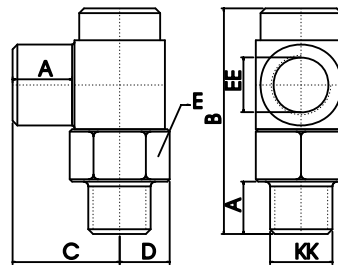

VÁLVULAS ANTIRRETORNO

VAN - 353 - XX - 2

VÁLVULAS DE ESCAPE RÁPIDO

VAN - 354 - XX - 2

MODELO 1/2"

REGULADOR DE CAUDAL UNIDIRECCIONAL (acodado)

VCA - 100 - XX - 2

	EE	A	B	C	D	E	KK
1/8"	8	37,5	18	9	15,8	1/8"	
1/4"	11	47	22,5	11	19	1/4"	
3/8"	15	65	39	14,5	25,4	1/2"	