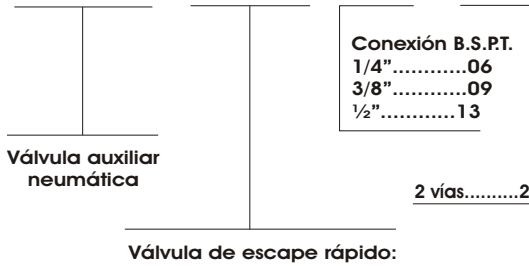

VÁLVULAS ANTIRRETORNO

VAN - 353 - XX - 2

VÁLVULAS DE ESCAPE RÁPIDO

VAN - 354 - XX - 2

MODELO 1/2"

REGULADOR DE CAUDAL UNIDIRECCIONAL (acodado)

VCA - 100 - XX - 2

	EE	A	B	C	D	E	KK
1/8"	8	37,5	18	9	15,8	1/8"	
1/4"	11	47	22,5	11	19	1/4"	
3/8"	15	65	39	14,5	25,4	1/2"	