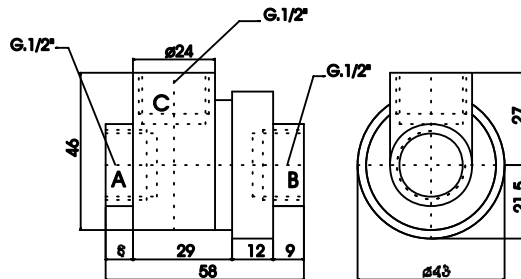

VÁLVULAS ANTIRRETORNO

VAN - 353 - XX - 2

VÁLVULAS DE ESCAPE RÁPIDO

VAN - 354 - XX - 2

MODELO 1/2"

REGULADOR DE CAUDAL UNIDIRECCIONAL (acodado)

VCA - 100 - XX - 2

	EE	A	B	C	D	E	KK
1/8"	8	37,5	18	9	15,8	1/8"	
1/4"	11	47	22,5	11	19	1/4"	
3/8"	15	65	39	14,5	25,4	1/2"	