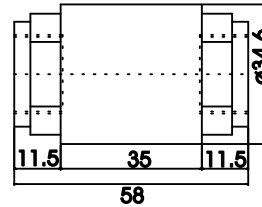

VÁLVULAS ANTIRRETORNO

VAN - 353 - XX - 2

VÁLVULAS DE ESCAPE RÁPIDO

VAN - 354 - XX - 2

MODELO 1/2"

REGULADOR DE CAUDAL UNIDIRECCIONAL (acodado)

VCA - 100 - XX - 2

	EE	A	B	C	D	E	KK
1/8"	8	37,5	18	9	15,8	1/8"	
1/4"	11	47	22,5	11	19	1/4"	
3/8"	15	65	39	14,5	25,4	1/2"	