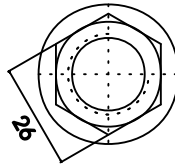

VÁLVULAS ANTIRRETORNO

VAN - 353 - XX - 2

VÁLVULAS DE ESCAPE RÁPIDO

VAN - 354 - XX - 2

MODELO 1/2"

REGULADOR DE CAUDAL UNIDIRECCIONAL (acodado)

VCA - 100 - XX - 2

	EE	A	B	C	D	E	KK
1/8"	8	37,5	18	9	15,8	1/8"	
1/4"	11	47	22,5	11	19	1/4"	
3/8"	15	65	39	14,5	25,4	1/2"	