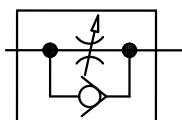

VÁLVULAS ANTIRRETORNO

VAN - 353 - XX - 2

VÁLVULAS DE ESCAPE RÁPIDO

VAN - 354 - XX - 2

MODELO 1/2"

REGULADOR DE CAUDAL UNIDIRECCIONAL (acodado)

VCA - 100 - XX - 2

	EE	A	B	C	D	E	KK
1/8"	8	37,5	18	9	15,8	1/8"	
1/4"	11	47	22,5	11	19	1/4"	
3/8"	15	65	39	14,5	25,4	1/2"	