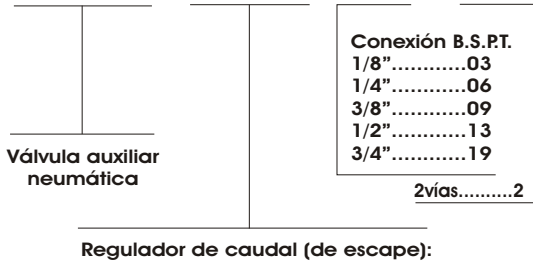

REGULADOR DE CAUDAL (de escape)

VAN - 155 - XX - 2

KK BSPT	A	B	C	D	E
1/8	9.5	20	5	2.5	12.7
1/4	12.7	23	7	4	12.7
3/8	19	26	8.5	5	19
1/2	19	31	12	6	22.2
3/4	19	32	12	6	31.75

REGULADOR DE CAUDAL CON SILENCIADOR (de escape)