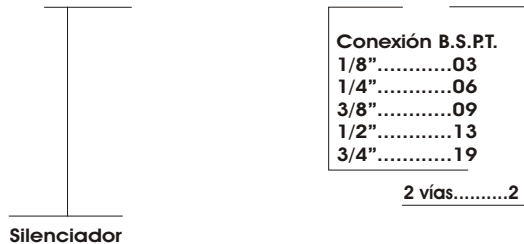

VAN - 156 - XX - 2

KK BSPT	A	B	C	D	E
1/8	10	32	22	12.7	9.5
1/4	11	35	24	15.8	12.7
3/8	14	48	27	19	14.2
1/2	15	54	39	28.5	19
3/4	20	59	39	31.75	19

SILENCIADOR

SS - 100 - XX - 2

KK BSPT	A	B	C
1/8	9	31	14.2
1/4	9	31	14.2
3/8	10	53	22.2
1/2	12	55	22.2
3/4	15	67.5	28.5