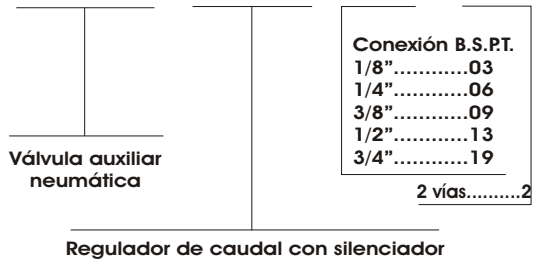

REGULADOR DE CAUDAL CON SILENCIADOR (de escape)

VAN - 156 - XX - 2