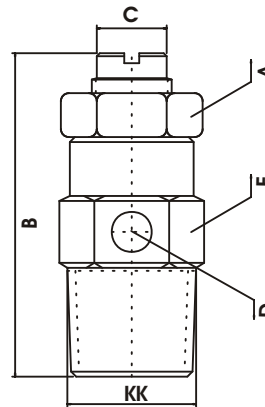

REGULADOR DE CAUDAL (de escape)

VAN - 155 - XX - 2

KK BSPT	A	B	C	D	E
1/8	9.5	20	5	2.5	12.7
1/4	12.7	23	7	4	12.7
3/8	19	26	8.5	5	19
1/2	19	31	12	6	22.2
3/4	19	32	12	6	31.75

REGULADOR DE CAUDAL CON SILENCIADOR (de escape)

VAN - 156 - XX - 2

KK BSPT	A	B	C	D	E
1/8	10	32	22	12.7	9.5
1/4	11	35	24	15.8	12.7
3/8	14	48	27	19	14.2
1/2	15	54	39	28.5	19
3/4	20	59	39	31.75	19

SILENCIADOR

SS - 100 - XX - 2

KK BSPT	A	B	C
1/8	9	31	14.2
1/4	9	31	14.2
3/8	10	53	22.2
1/2	12	55	22.2
3/4	15	67.5	28.5