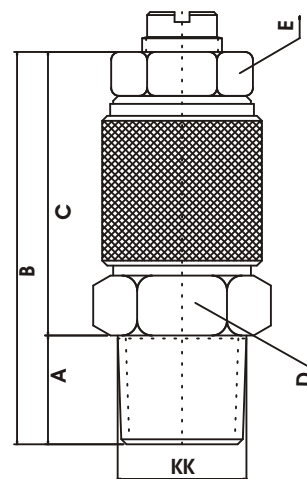

REGULADOR DE CAUDAL (de escape)

VAN - 155 - XX - 2

KK BSPT	A	B	C	D	E
1/8	9.5	20	5	2.5	12.7
1/4	12.7	23	7	4	12.7
3/8	19	26	8.5	5	19
1/2	19	31	12	6	22.2
3/4	19	32	12	6	31.75

REGULADOR DE CAUDAL CON SILENCIADOR (de escape)

VAN - 156 - XX - 2

KK BSPT	A	B	C	D	E
1/8	10	32	22	12.7	9.5
1/4	11	35	24	15.8	12.7
3/8	14	48	27	19	14.2
1/2	15	54	39	28.5	19
3/4	20	59	39	31.75	19

SILENCIADOR

SS - 100 - XX - 2

KK BSPT	A	B	C
1/8	9	31	14.2
1/4	9	31	14.2
3/8	10	53	22.2
1/2	12	55	22.2
3/4	15	67.5	28.5